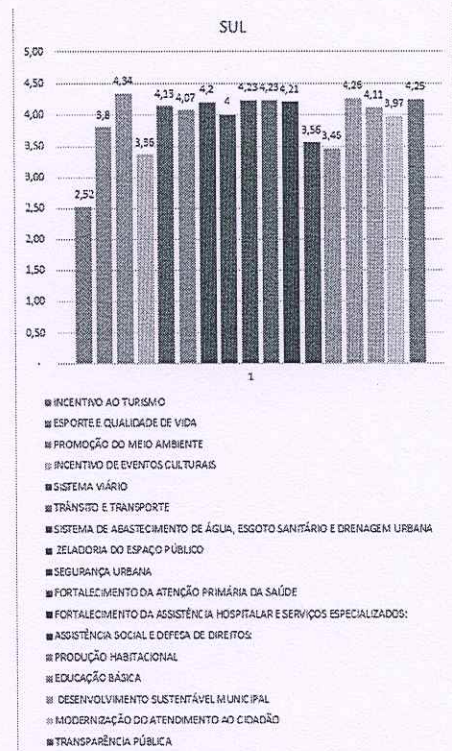

Na Região Sul a área que teve maior média foi Modernização e Transparência, seguido de Desenvolvimento Urbano, Saúde Educação e Defesas de Direitos e Cultura, Esporte e Meio Ambiente.