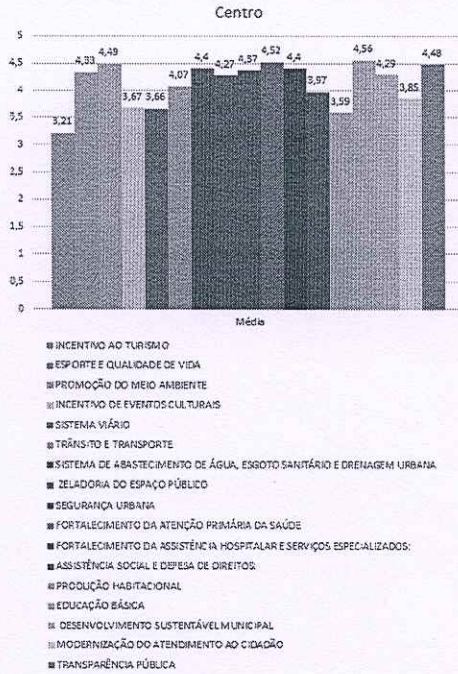

SEGOV

Secretaria de Governo