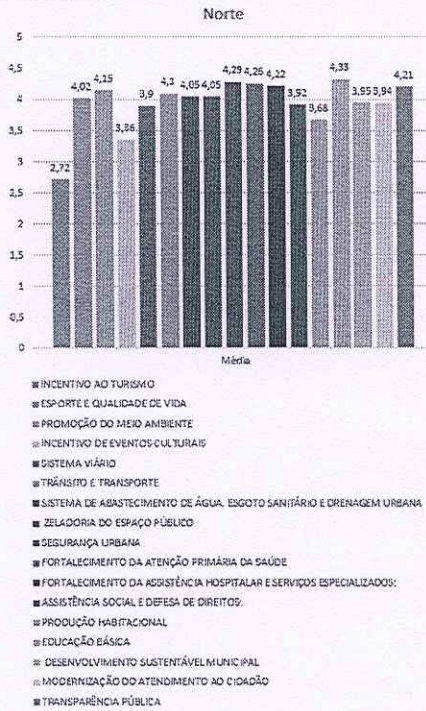

Segue abaixo demonstrativo da média de cada região:

Na Região Sul a área que teve maior média foi Modernização e Transparência, seguido de Desenvolvimento Urbano, Saúde Educação e Defesas de Direitos e Cultura, Esporte e Meio Ambiente.

# SEGOV

Secretaria de Governo

Na Região Central a área que teve maior média foi Saúde Educação e Defesas de Direitos, seguido de Modernização e Transparência, Desenvolvimento Urbano e Cultura, Esporte e Meio Ambiente.