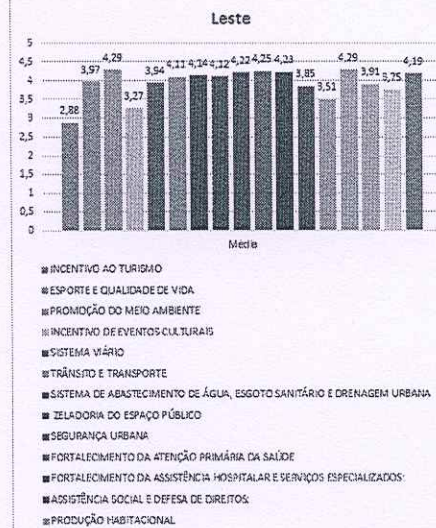

Segue abaixo demonstrativo da média de cada região:

Na Região Sul a área que teve maior média foi Modernização e Transparência, seguido de Desenvolvimento Urbano, Saúde Educação e Defesas de Direitos e Cultura, Esporte e Meio Ambiente.

# SEGOV

Secretaria de Governo

Na Região Central a área que teve maior média foi Saúde Educação e Defesas de Direitos, seguido de Modernização e Transparência, Desenvolvimento Urbano e Cultura, Esporte e Meio Ambiente.

Na Região Norte a área que teve maior média foi Saúde Educação e Defesas de Direitos, seguido de Modernização e Transparência, Desenvolvimento Urbano e Cultura, Esporte e Meio Ambiente.

Na Região Oeste a área que teve maior média foi Saúde Educação e Defesas de Direitos, seguido de Desenvolvimento Urbano, Modernização e Transparência e Cultura, Esporte e Meio Ambiente.