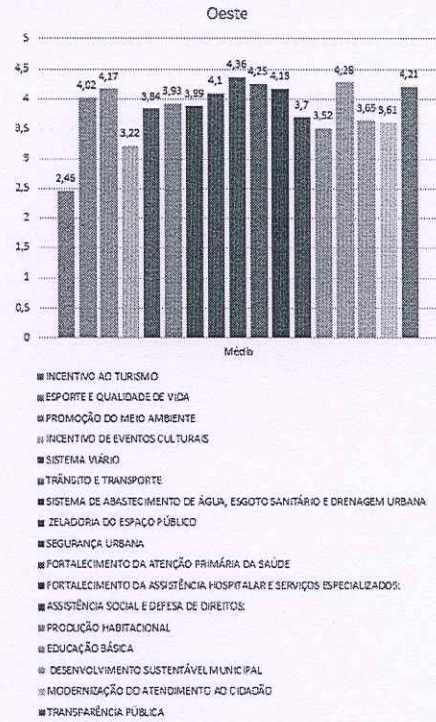

Segue abaixo demonstrativo da média de cada região:

Na Região Sul a área que teve maior média foi Modernização e Transparência, seguido de Desenvolvimento Urbano, Saúde Educação e Defesas de Direitos e Cultura, Esporte e Meio Ambiente.

# SEGOV

Secretaria de Governo

Na Região Central a área que teve maior média foi Saúde Educação e Defesas de Direitos, seguido de Modernização e Transparência, Desenvolvimento Urbano e Cultura, Esporte e Meio Ambiente.

Na Região Norte a área que teve maior média foi Saúde Educação e Defesas de Direitos, seguido de Modernização e Transparência, Desenvolvimento Urbano e Cultura, Esporte e Meio Ambiente.

Na Região Oeste a área que teve maior média foi Saúde Educação e Defesas de Direitos, seguido de Desenvolvimento Urbano, Modernização e Transparência e Cultura, Esporte e Meio Ambiente.