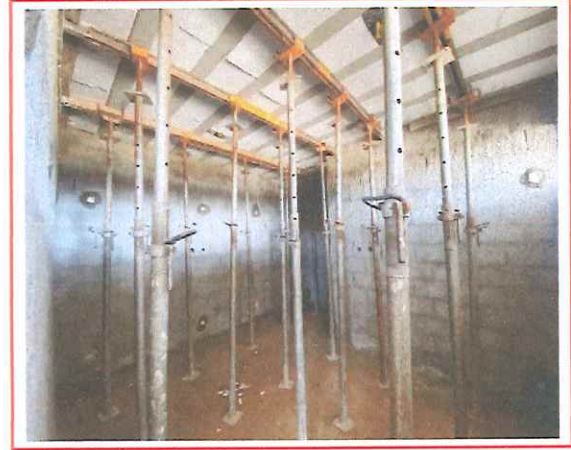

Unidade: CONSTRUÇÃO DE QUADRA COBERTA, VESTIÁRIOS E ESTACIONAMENTO NA EMEF. JOÃO FRANCISCO ROSA

Local: Alameda Augusto Severo, s/n - Vila Elza - Sorocaba/SP

A handwritten signature in blue ink, located in the bottom right corner of the page.