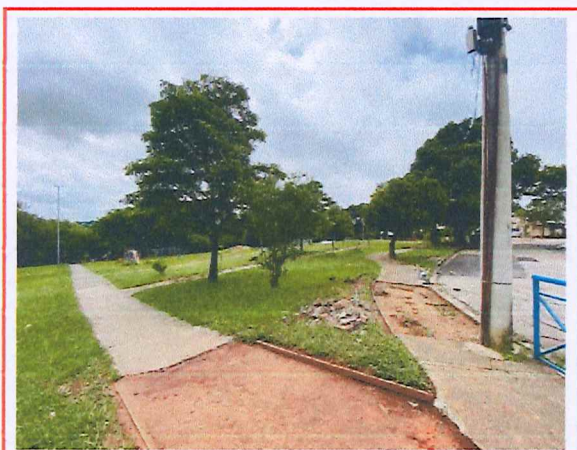

Unidade: **IMPLANTAÇÃO DE PLAYGROUND, ACADEMIA AO AR LIVRE E ILUMINAÇÃO**  
Local: **PRAÇA ILMA PEREIRA DE CARVALHO – RUA ANTONIO MÁXIMO – JARDIM RUBI – SOROCABA-SP**

JD. RUBI

JD. RUBI

JD. RUBI

JD. RUBI

JD. RUBI