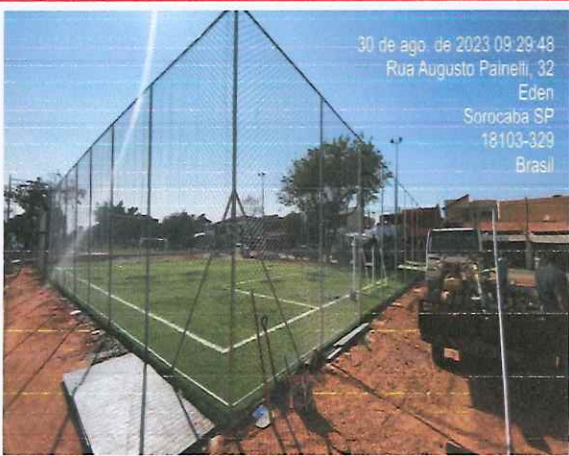

Unidade: IMPLANTAÇÃO DE CENTRO DE CONVIVÊNCIA ESPORTIVA

Local: RUA SIMPHORIANO MARTINEZ, ESQUINA COM A RUA AUGUSTO PAINELLI, JARDIM COPAIBA

22 de ago. de 2023 09:56:28
Rua Augusto Painelli, 64
Eden
Sorocaba SP
18103-320
Brasil

22 de ago. de 2023 09:55:15
Rua Augusto Painelli, 82
Eden
Sorocaba SP
18103-320
Brasil

22 de ago. de 2023 15:43:58
Rua Augusto Painelli, 52
Eden
Sorocaba SP
18103-320
Brasil

22 de ago. de 2023 15:49:04
Rua Augusto Painelli, 64
Eden
Sorocaba SP
18103-320
Brasil

22 de ago. de 2023 15:45:35
Rua Augusto Painelli, 44
Eden
Sorocaba SP
18103-320
Brasil

VIVA Construções e Serviços

FABIO MOREIRA

PILAO:17806821821

Assinado de forma digital por
FABIO MOREIRA
PILAO:17806821821
Dados: 2023.09.06 13:14:14 -03'00'