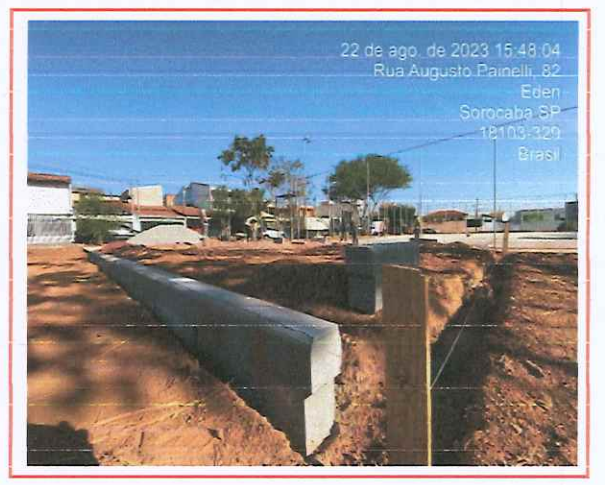

Unidade: IMPLANTAÇÃO DE CENTRO DE CONVIVÊNCIA ESPORTIVA

Local: RUA SIMPHORIANO MARTINEZ, ESQUINA COM A RUA AUGUSTO PAINELLI, JARDIM COPAIBA

22 de ago. de 2023 09:56:28
Rua Augusto Painelli, 64
Eden
Sorocaba SP
18103-320
Brasil

22 de ago. de 2023 15:45:35
Rua Augusto Painelli, 44
Eden
Sorocaba SP
18103-320
Brasil

VIVA Construções e Serviços

FABIO MOREIRA

PILAO:17806821821

Assinado de forma digital por
FABIO MOREIRA
PILAO:17806821821
Dados: 2023.09.06 13:14:14 -03'00'