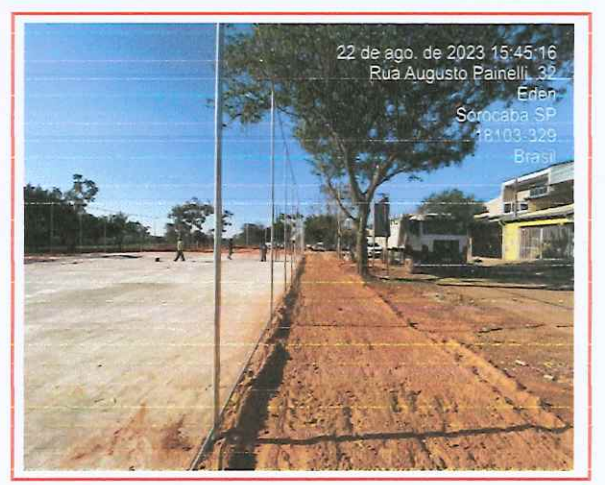

Unidade: IMPLANTAÇÃO DE CENTRO DE CONVIVÊNCIA ESPORTIVA

Local: RUA SIMPHORIANO MARTINEZ, ESQUINA COM A RUA AUGUSTO PAINELLI, JARDIM COPAIBA

22 de ago. de 2023 09:56:28
Rua Augusto Painelli, 64
Eden
Sorocaba SP
18103-320
Brasil

22 de ago. de 2023 09:55:15
Rua Augusto Painelli, 82
Eden
Sorocaba SP
18103-320
Brasil

22 de ago. de 2023 15:43:58
Rua Augusto Painelli, 52
Eden
Sorocaba SP
18103-320
Brasil

22 de ago. de 2023 15:49:04
Rua Augusto Painelli, 64
Eden
Sorocaba SP
18103-320
Brasil

22 de ago. de 2023 15:45:35
Rua Augusto Painelli, 44
Eden
Sorocaba SP
18103-320
Brasil

VIVA Construções e Serviços

FABIO MOREIRA

PILAO:17806821821

Assinado de forma digital por
FABIO MOREIRA
PILAO:17806821821
Dados: 2023.09.06 13:14:14 -03'00'