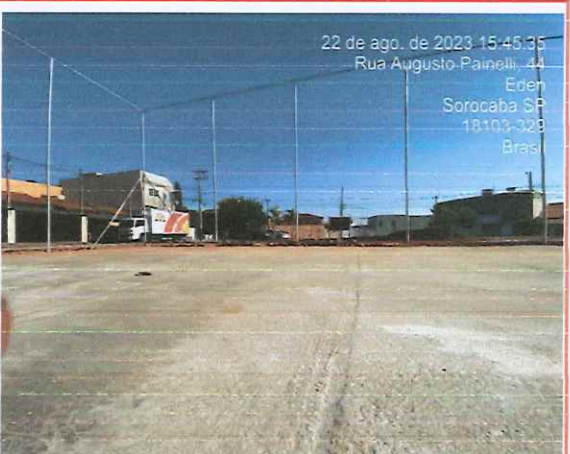

Unidade: IMPLANTAÇÃO DE CENTRO DE CONVIVÊNCIA ESPORTIVA

Local: RUA SIMPHORIANO MARTINEZ, ESQUINA COM A RUA AUGUSTO PAINELLI, JARDIM COPAIBA

22 de ago. de 2023 09:56:28
Rua Augusto Painelli, 64
Eden
Sorocaba SP
18103-320
Brasil

22 de ago. de 2023 09:55:15
Rua Augusto Painelli, 82
Eden
Sorocaba SP
18103-320
Brasil

22 de ago. de 2023 15:43:58
Rua Augusto Painelli, 52
Eden
Sorocaba SP
18103-320
Brasil

22 de ago. de 2023 15:49:04
Rua Augusto Painelli, 64
Eden
Sorocaba SP
18103-320
Brasil

22 de ago. de 2023 15:45:35
Rua Augusto Painelli, 44
Eden
Sorocaba SP
18103-320
Brasil

VIVA Construções e Serviços

FABIO MOREIRA

PILAO:17806821821

Assinado de forma digital por
FABIO MOREIRA
PILAO:17806821821
Dados: 2023.09.06 13:14:14 -03'00'