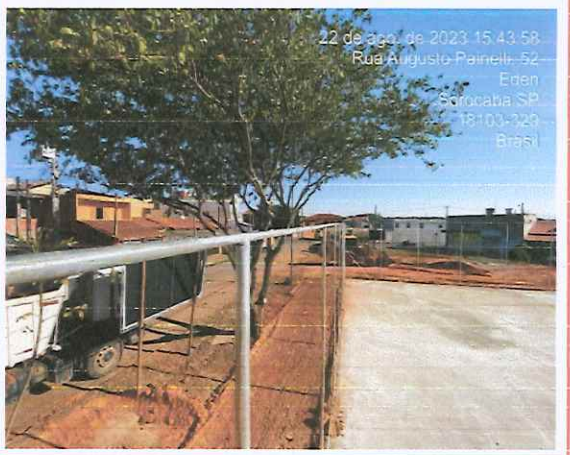

Unidade: IMPLANTAÇÃO DE CENTRO DE CONVIVÊNCIA ESPORTIVA

Local: RUA SIMPHORIANO MARTINEZ, ESQUINA COM A RUA AUGUSTO PAINELLI, JARDIM COPAIBA

22 de ago. de 2023 09:56:28
Rua Augusto Painelli, 64
Eden
Sorocaba SP
18103-320
Brasil

22 de ago. de 2023 09:55:15
Rua Augusto Painelli, 82
Eden
Sorocaba SP
18103-320
Brasil

22 de ago. de 2023 15:43:58
Rua Augusto Painelli, 52
Eden
Sorocaba SP
18103-320
Brasil

22 de ago. de 2023 15:49:04
Rua Augusto Painelli, 64
Eden
Sorocaba SP
18103-320
Brasil

22 de ago. de 2023 15:45:35
Rua Augusto Painelli, 44
Eden
Sorocaba SP
18103-320
Brasil

VIVA Construções e Serviços

FABIO MOREIRA

PILAO:17806821821

Assinado de forma digital por
FABIO MOREIRA
PILAO:17806821821
Dados: 2023.09.06 13:14:14 -03'00'